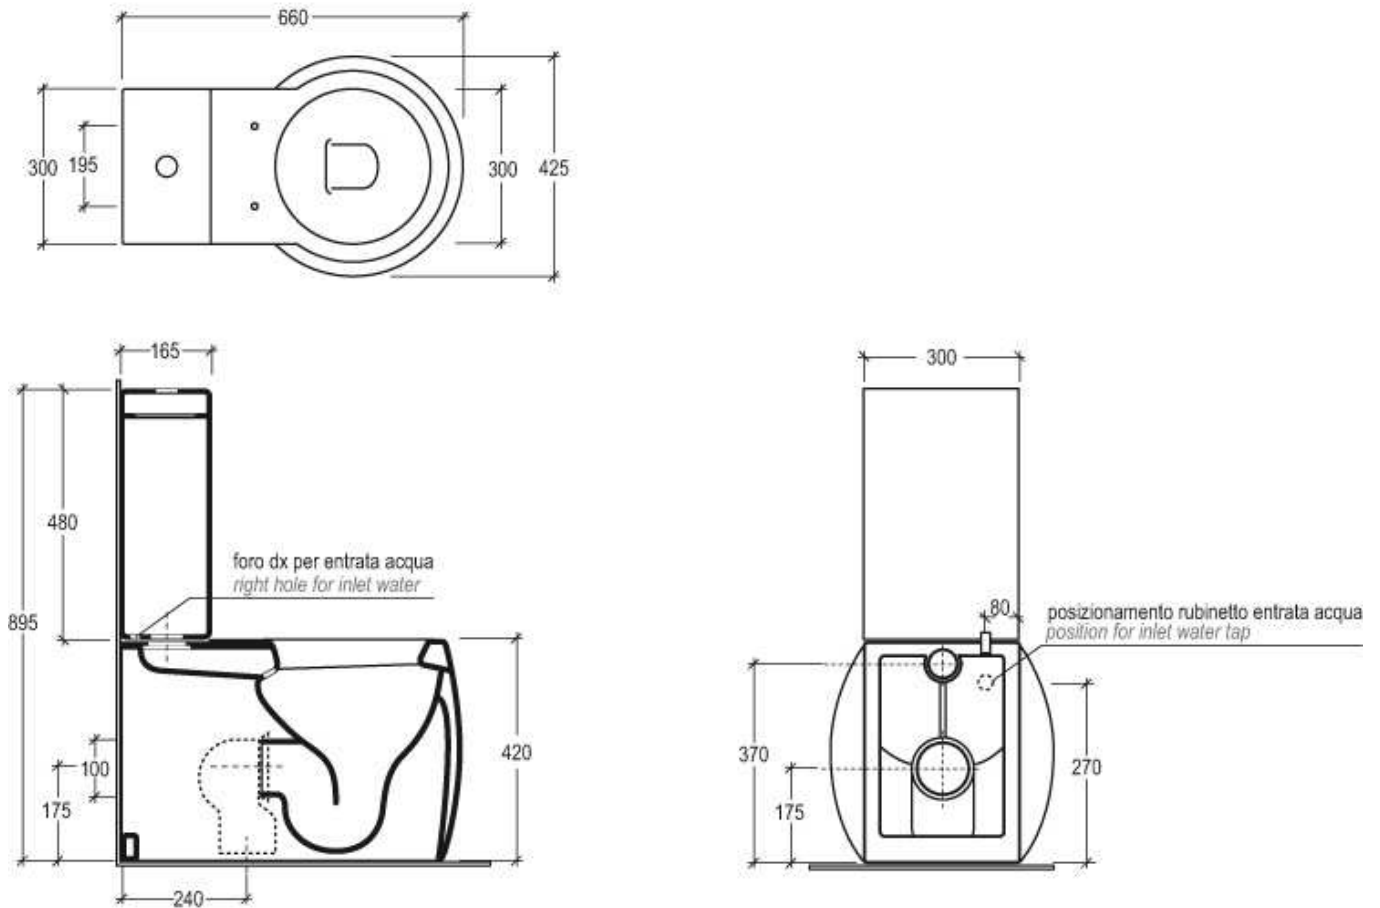

Dunia

Vaso Dunia monoblocco scarico parete convertibile a pavimento, mediante curva tecnica

Wc Dunia monobloc wall drain suitable for floor drain with technical elbow

code:DUMBL

code. DUCIMBL

Cassetta Dunia per vaso monoblocco

Cistern Dunia suiting for wc monobloc