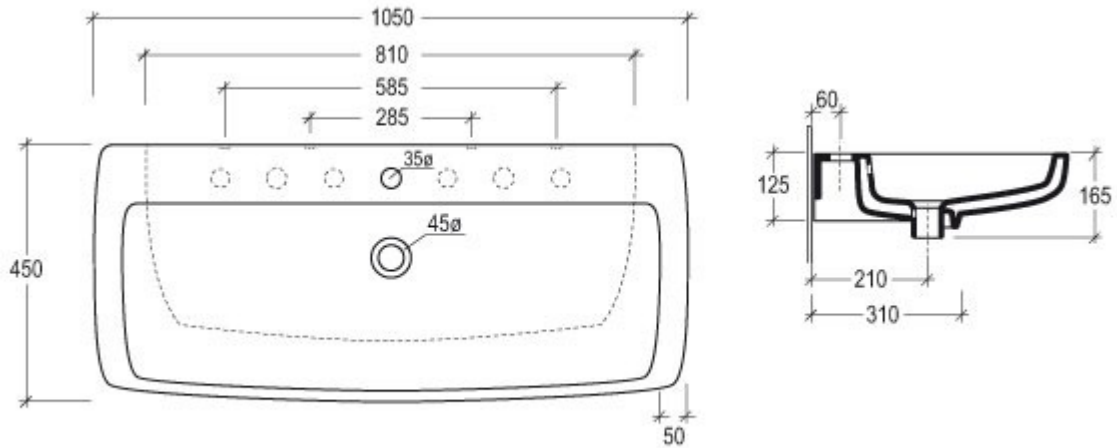

Lilac

Lavabo Lilac monoforo cm 105 appoggio o sospeso

Countertop or wall-hung washbasin Lilac one hole cm 105

code:LILAV105

questo lavabo è disponibile su richiesta: senza fori; tre fori; versione per doppia rubinetteria Sx e Dx monoforo o tre fori
this washbasin is available on request: without holes; three holes; version suiting for double taps left and right one hole or three holes

Lilac

Lavabo Lilac monoforo cm 80 appoggio o sospeso

Countertop or wall-hung washbasin Lilac one hole cm 80

code:LILAV80

questo lavabo è disponibile su richiesta: senza fori o tre fori rubinetteria
this washbasin is available on request: without holes or three holes taps

Lilac

Lavabo Lilac monoforo cm 60 appoggio o sospeso

Countertop or wall-hung washbasin Lilac one hole cm 60

code:LILAV60

questo lavabo è disponibile su richiesta: senza fori o tre fori rubinetteria
this washbasin is available on request: without holes or three holes taps