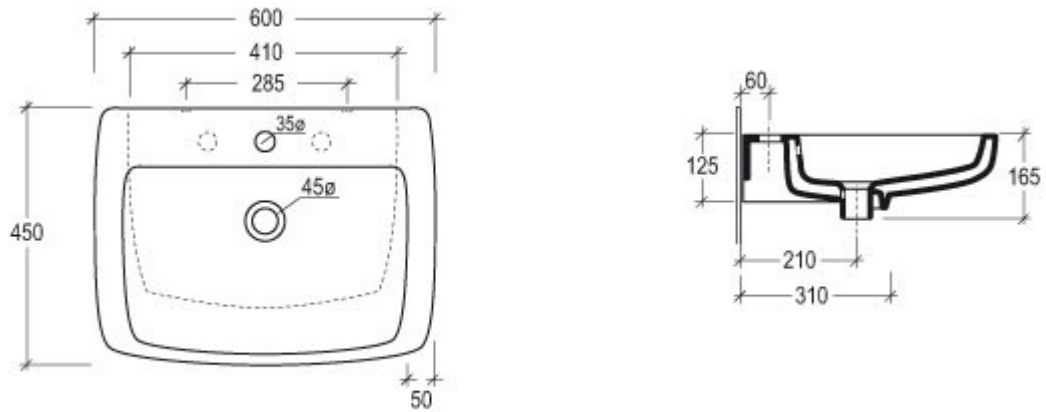

Lilac

Lavabo Lilac monoforo cm 105 appoggio o sospeso

Countertop or wall-hung washbasin Lilac one hole cm 105

code:LILAV105

questo lavabo è disponibile su richiesta: senza fori; tre fori; versione per doppia rubinetteria Sx e Dx monoforo o tre fori
this washbasin is available on request: without holes; three holes; version suiting for double taps left and right one hole or three holes

Lilac

Lavabo Lilac monoforo cm 80 appoggio o sospeso

Countertop or wall-hung washbasin Lilac one hole cm 80

code:LILAV80

questo lavabo è disponibile su richiesta: senza fori o tre fori rubinetteria
this washbasin is available on request: without holes or three holes taps

Lilac

Lavabo Lilac monoforo cm 60 appoggio o sospeso

Countertop or wall-hung washbasin Lilac one hole cm 60

code:LILAV60

questo lavabo è disponibile su richiesta: senza fori o tre fori rubinetteria
this washbasin is available on request: without holes or three holes taps