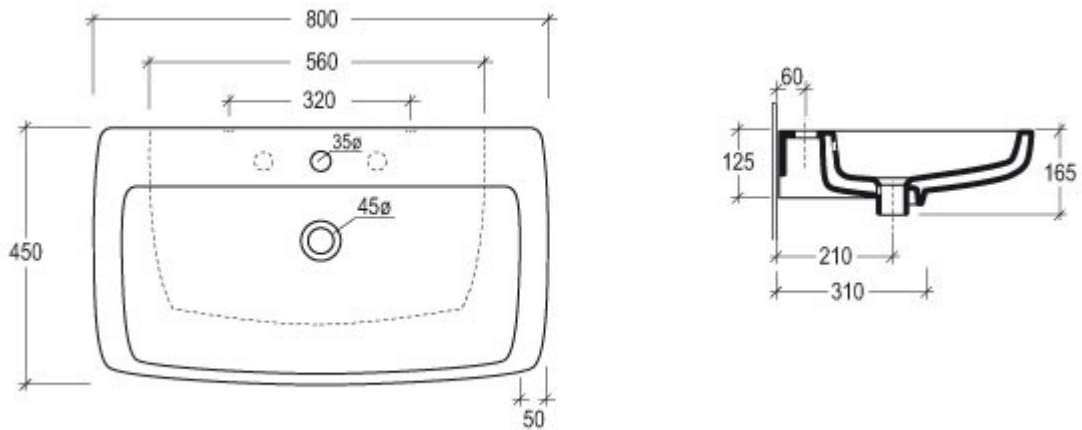

Lilac

Lavabo Lilac monoforo cm 105 appoggio o sospeso

Countertop or wall-hung washbasin Lilac one hole cm 105

code:LILAV105

questo lavabo è disponibile su richiesta: senza fori; tre fori; versione per doppia rubinetteria Sx e Dx monoforo o tre fori
this washbasin is available on request: without holes; three holes; version suiting for double taps left and right one hole or three holes

Lilac

Lavabo Lilac monoforo cm 80 appoggio o sospeso

Countertop or wall-hung washbasin Lilac one hole cm 80

code:LILAV80

questo lavabo è disponibile su richiesta: senza fori o tre fori rubinetteria
this washbasin is available on request: without holes or three holes taps

Lilac

Lavabo Lilac monoforo cm 60 appoggio o sospeso

Countertop or wall-hung washbasin Lilac one hole cm 60

code:LILAV60

questo lavabo è disponibile su richiesta: senza fori o tre fori rubinetteria
this washbasin is available on request: without holes or three holes taps