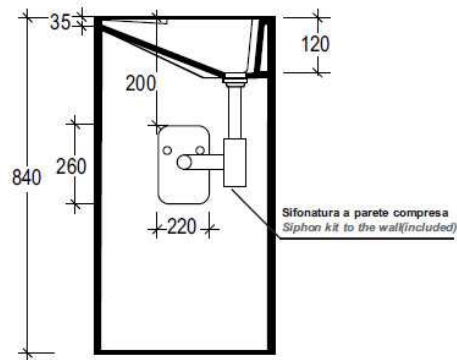

Oz

Code: LAOZCOLFS

Lavabo a colonna OZ, versione
 centro stanza
*Column washbasin OZ, version
 free standing*

Code: LAOZCOLBW

Lavabo a colonna OZ, versione a
 parete
*Column washbasin OZ, version
 black to wall*

Code: LAOZ42

Lavabo OZ cm 42, versione appoggio o
 sospesa
*Countertop or wall-hung washbasin OZ
 cm 42*