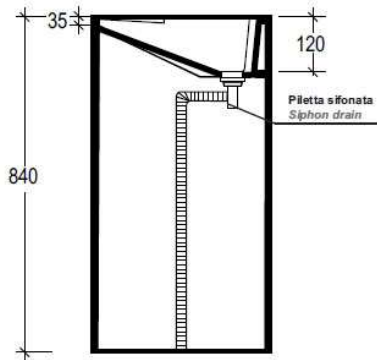

Oz

Code: LAOZCOLFS

Lavabo a colonna OZ, versione
 centro stanza
*Column washbasin OZ, version
 free standing*

Code: LAOZCOLBW

Lavabo a colonna OZ, versione a
 parete
*Column washbasin OZ, version
 black to wall*

Code: LAOZ42

Lavabo OZ cm 42, versione appoggio o
 sospesa
*Countertop or wall-hung washbasin OZ
 cm 42*