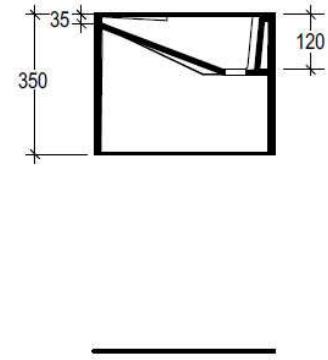

Oz

Code: LAOZCOLFS

Lavabo a colonna OZ, versione
 centro stanza
*Column washbasin OZ, version
 free standing*

Code: LAOZCOLBW

Lavabo a colonna OZ, versione a
 parete
*Column washbasin OZ, version
 black to wall*

Code: LAOZ42

Lavabo OZ cm 42, versione appoggio o
 sospesa
*Countertop or wall-hung washbasin OZ
 cm 42*