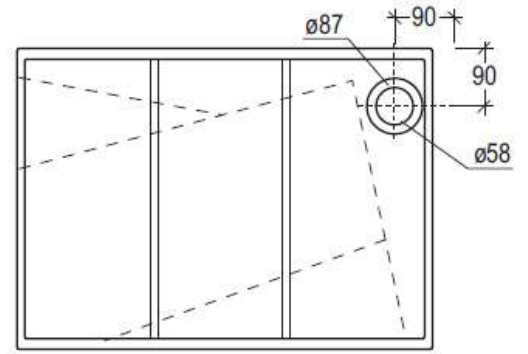

**Lavabo OZ destro appoggio o sospeso cm 65 senza foro rubinetto**  
Countertop or wall-hung washbasin OZ right cm 65 without tap hole

Vista da sotto

code: LAOZ65