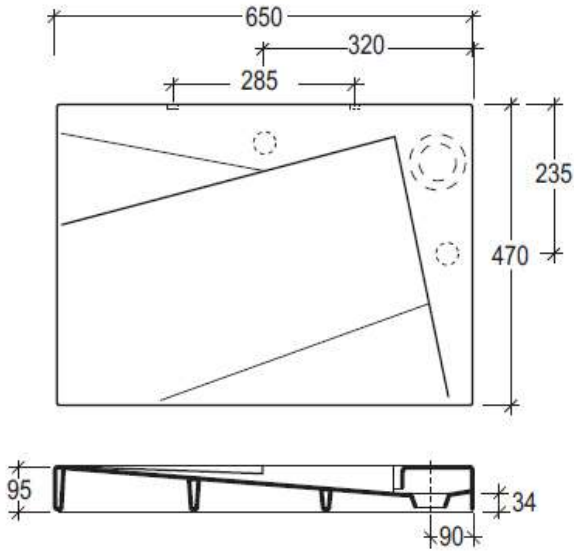

**Lavabo OZ destro appoggio o sospeso cm 65 senza foro rubinetto**  
Countertop or wall-hung washbasin OZ right cm 65 without tap hole

Vista da sotto

code: LAOZ65